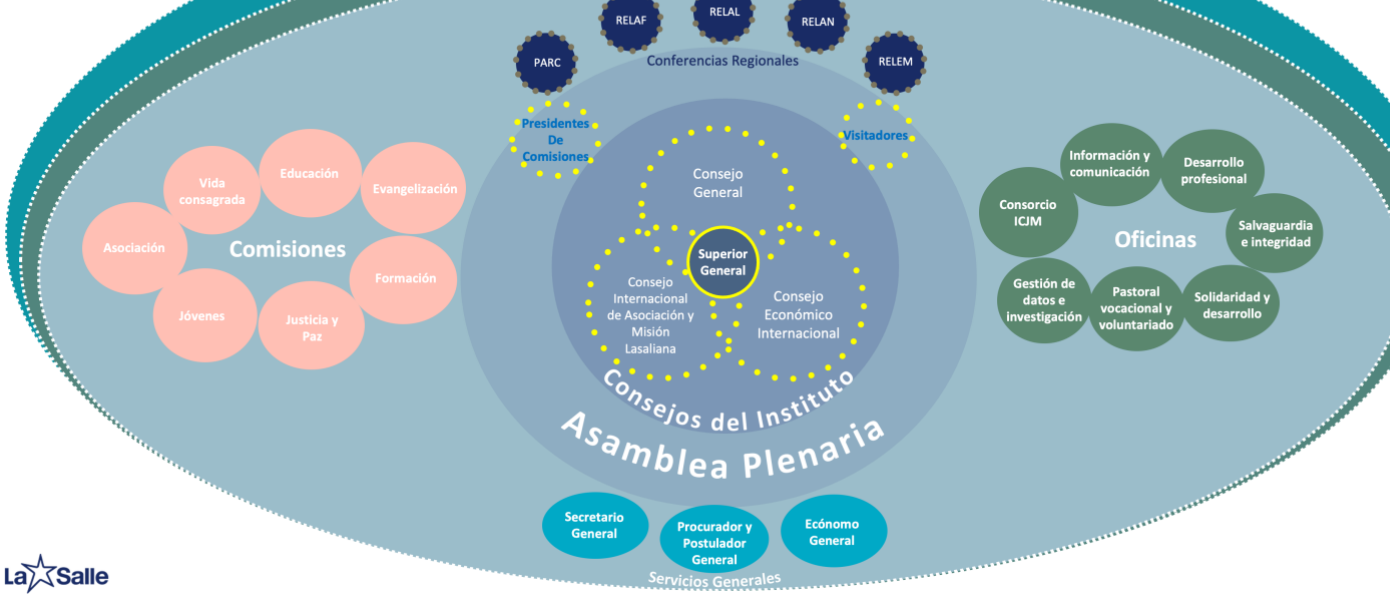

LaSalle

Fratel Armin Luistro, FSC · Superiore Generale · superiore@lasalle.org
Casa Generalizia La Salle · Via Aurelia, 476 · 00165 Roma, Italia

LaSalle